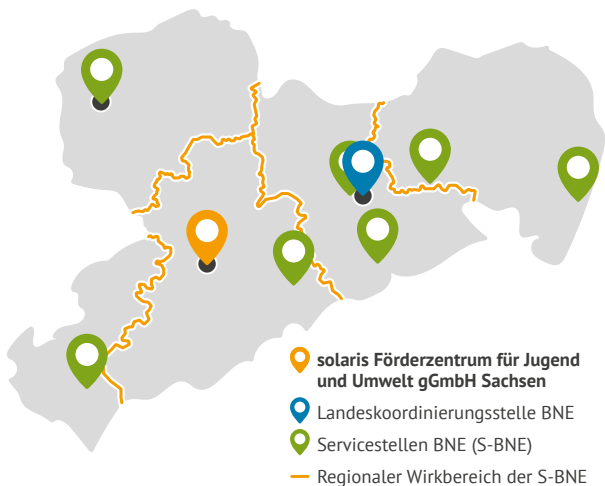

BNE
SACHSEN
SERVICESTELLE

solaris
Förderzentrum für Jugend
& Umwelt gGmbH Sachsen

SOLARIS FÖRDER- ZENTRUM FÜR JUGEND UND UMWELT GGMBH SACHSEN

*Ihre Service-
stelle BNE für
Chemnitz, die LK
Erzgebirge und
Mittelsachsen*

bne-sachsen.de/servicestellen

ÜBER UNS

Unsere Servicestelle BNE ist für die Region Chemnitz – Erzgebirge – Mittelsachsen zuständig. Der Projektstandort befindet sich in den **solaris** Jugend- und Umweltwerkstätten in Trägerschaft der **solaris** Förderzentrum für Jugend und Umwelt gGmbH Sachsen.